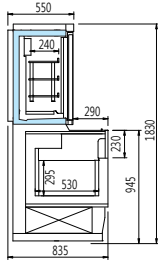

콤비다단 Combined cabinets

● IMUS2 94/083/183 FP

IMUS 2	높이	길이	깊이	온도	중발 온도	냉동 능력
	Height	Length	Depth	Temperature	Average Evap. Temp	Ref. Power
	mm	mm	mm	°C	°C	27°C 70% (kcal/h)
ACOMB1198F	1830	1139	835	-20/-18	-35	620
ACOMB1598F		1565		-20/-18		307
						850
						360